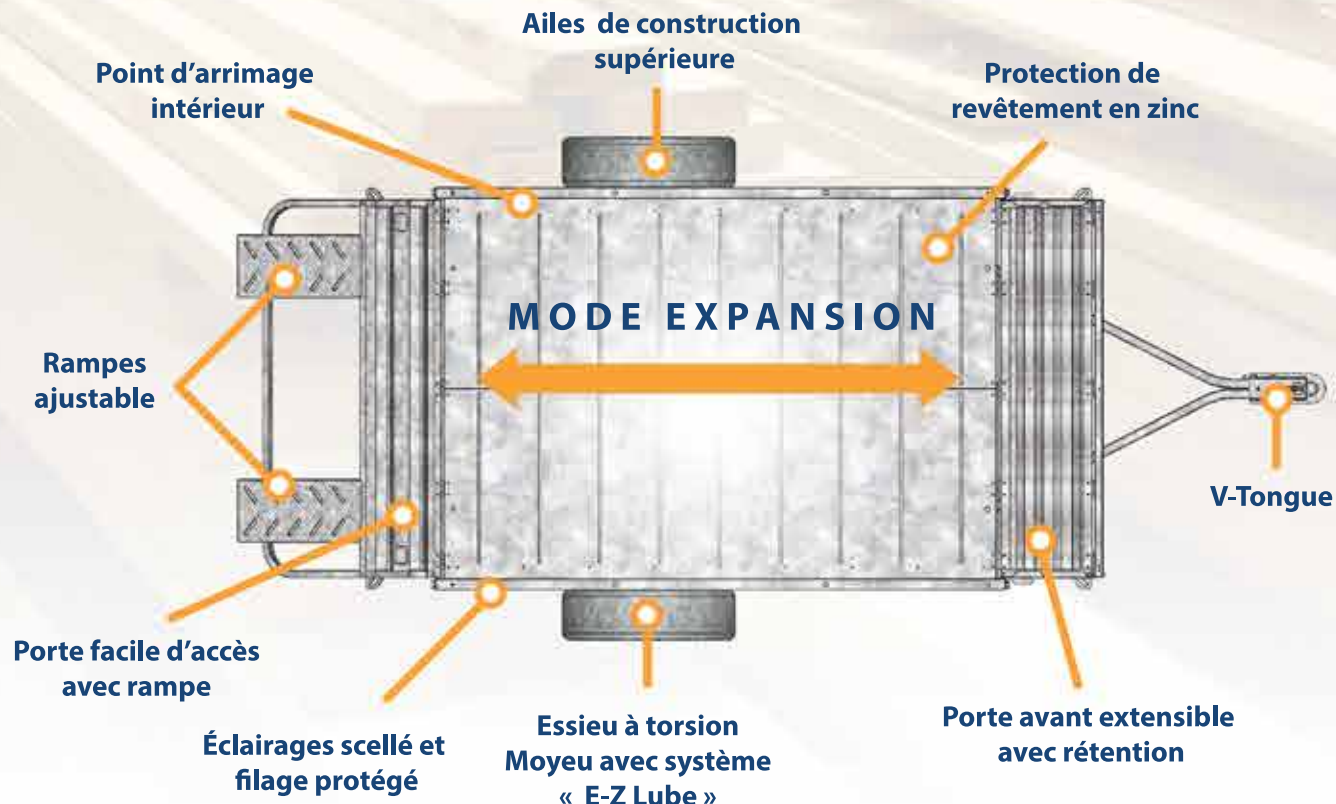

Remorques qui correspond à votre style de vie

1-866-857-1445 | www.stirlingpowerproducts.com

Westbrook est une entreprise canadienne et familiale en opération depuis plus de 50 ans. Une opération de serre commerciale était son origine mais c'est rapidement élargi dans la fabrication des serres commerciales. Toujours à la fine pointe de la technologie notre prochaine étape était de se développer dans la personnalisation des tubes au laser. En 2012, une ligne déjà existante de remorques utilitaires est devenue disponible. Un choix tout naturel pour notre usine de 100 000 pieds carrés à Beamsville, Ontario, nous avons donc pris ce projet. Employant un total de 350 personnes à travers toutes ses entreprises. Westbrook continue sa tradition de fabriquer des produits localement à un prix équitable. Situé au cœur de la péninsule du Niagara les installations supplémentaire de Westbrook comprennent trois gammes de serres commerciales avec la zone de production total de trente arpents et bureau chef/ centre de distribution.

L'Avantage Stirling

La construction galvanisé offre une finition résistante aux griffures et à la corrosion, un fini durable et sans entretien

Torsion à suspension indépendante offre un roulement plus doux et une rigidité accrue

Entretien facile et protection supplémentaire des roulements avec le système E-Z lube

Point d'arrimages encastrés au sol permettant un chargement sécuritaire et pratique

Fabriqué au Canada soutenant l'économie nord-américaine avec des pièces principalement canadiennes et américaines

Palet en acier sur mesure
permettant un
chargement et
déchargement facile en
éliminant pratiquement
tous les dommages
d'expédition

Remorques
pré-assemblées à 95%
pour une installation
simple et rapide en
magasin